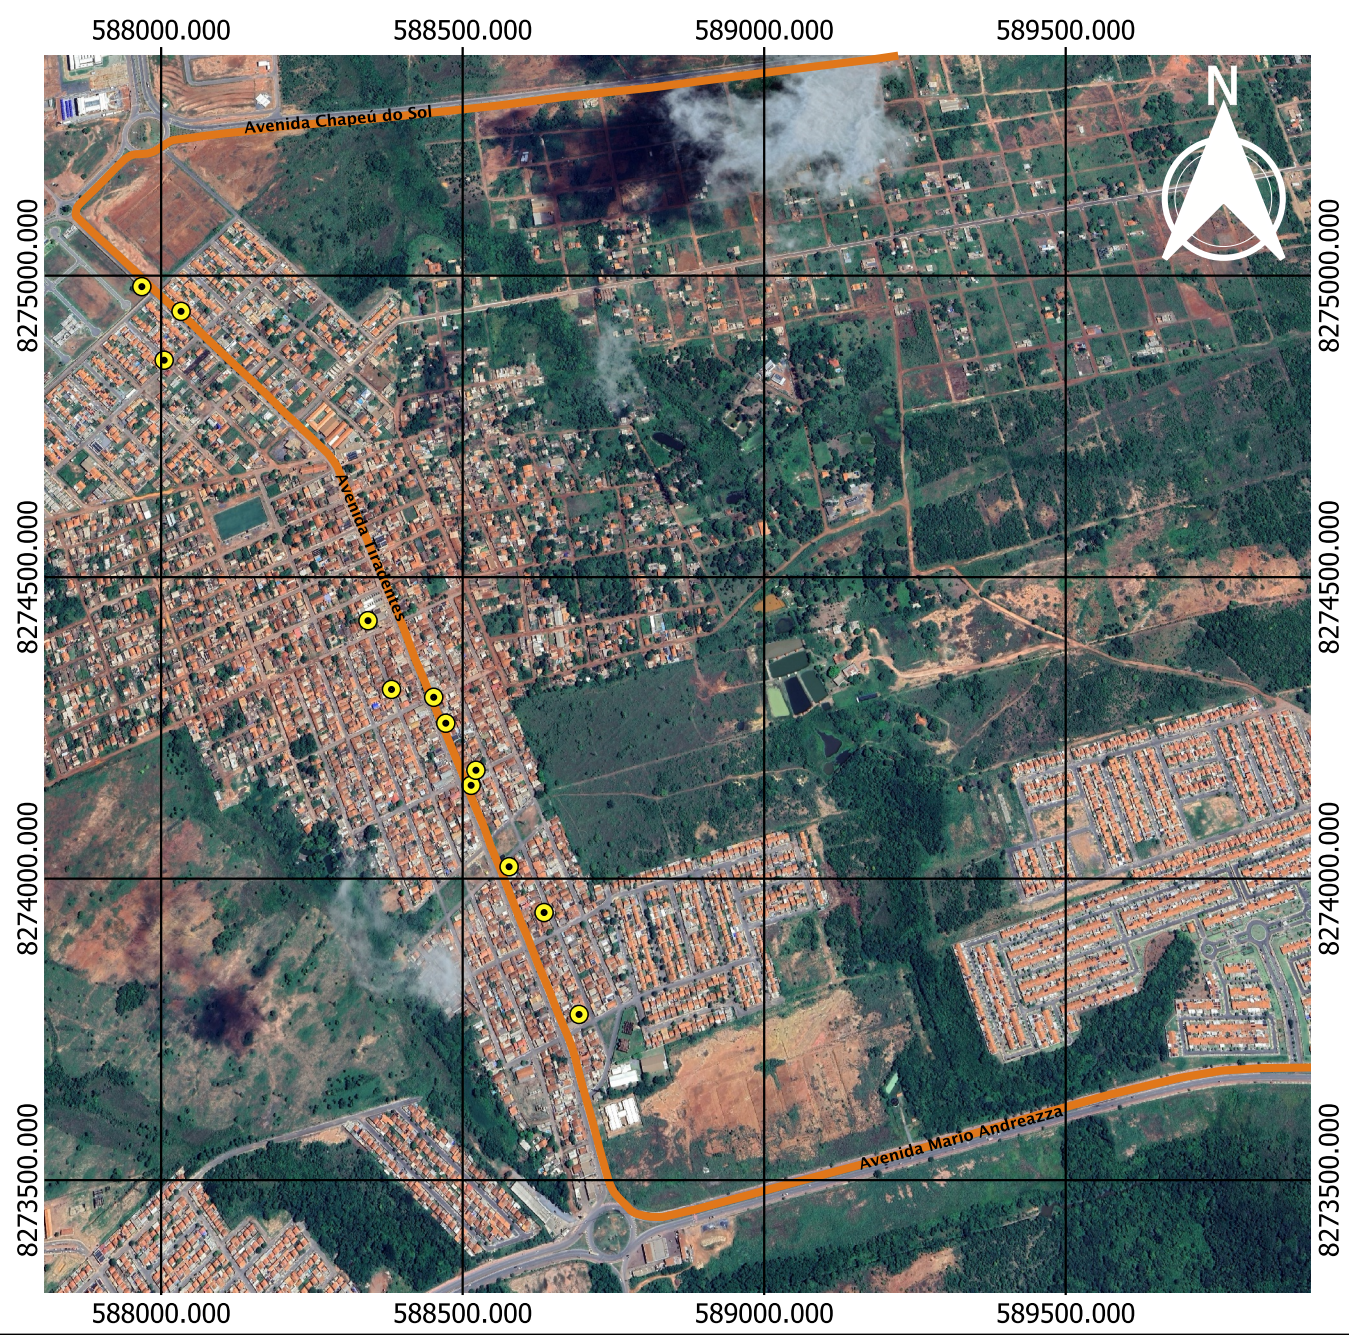

ROTA DO ÓLEO VEGETAL NO CHAPÉU DO SOL

Composição do Mapa

-  Comércios
-  Rota

FORNE DOS DADOS: IBGE SISTEMA DE COORDENADAS GEOGRÁFICAS.
DATUM: SIRGAS 2000.
PROJETO ECOLOG 2023/1,
IFMT - VÁRZEA GRANDE
AUTORES: BERKEMBROOK, A.R; FERREIRA, D.;
MORAIS, K.G; MORAES, A.S, 2023.